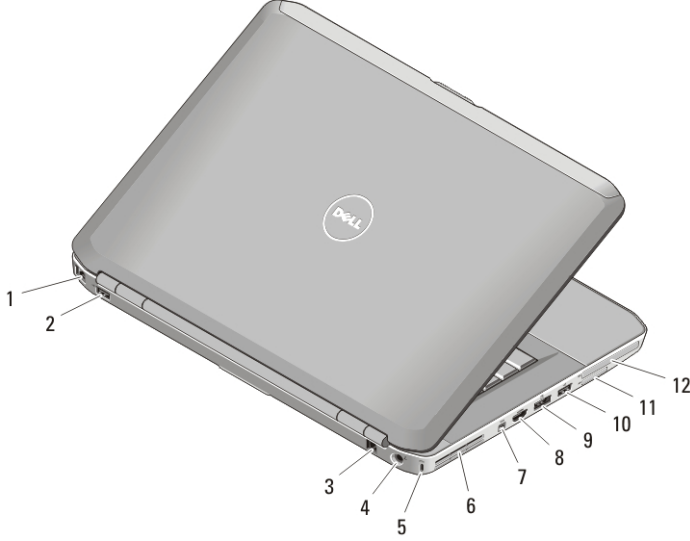

11. optik sürücü çıkarma düğmesi
12. optik sürücü
13. USB 2.0 konnektörü
14. kulaklık konnektörü
15. parmak izi okuyucu (isteğe bağlı)
16. dokunmatik yüzey
17. dokunmatik yüzey düğmeleri (2)
18. kablosuz anahtar
19. güç ve pil durumu ışıkları
20. izleme çubuğu düğmeleri (3)
21. izleme çubuğu (isteğe bağlı)
22. klavye
23. aygıt durum ışıkları

Rakam 2. Arkadan Görünüm

1. ağ konnektörü
2. USB 2.0 konnektörü
3. modem konnektörü (isteğe bağlı)
4. güç konnektörü
5. güvenlik kablosu yuvası
6. soğutma çıkışı
7. IEEE 1394 konnektörü
8. HDMI konnektörü
9. e-SATA/USB 2.0 konnektörü
10. USB 2.0 konnektörü
11. SecureDigital (SD) kart yuvası
12. ExpressCard yuvası

! UYARI: Havalandırma deliklerini tıkamayın, içine nesnelere itmeyin veya içinde toz birikmesine izin vermeyin. Dell bilgisayarınızı çalışırken, kapalı evrak çantası gibi düşük hava akışı olan ortamlarda saklamayın. Hava akışının sınırlandırılması bilgisayara zarar verebilir veya yangına yol açabilir. Bilgisayar ısındığında, fanı çalıştırır. Fan gürültüsü normaldir ve fanda veya bilgisayarda sorun olduğunu göstermez.